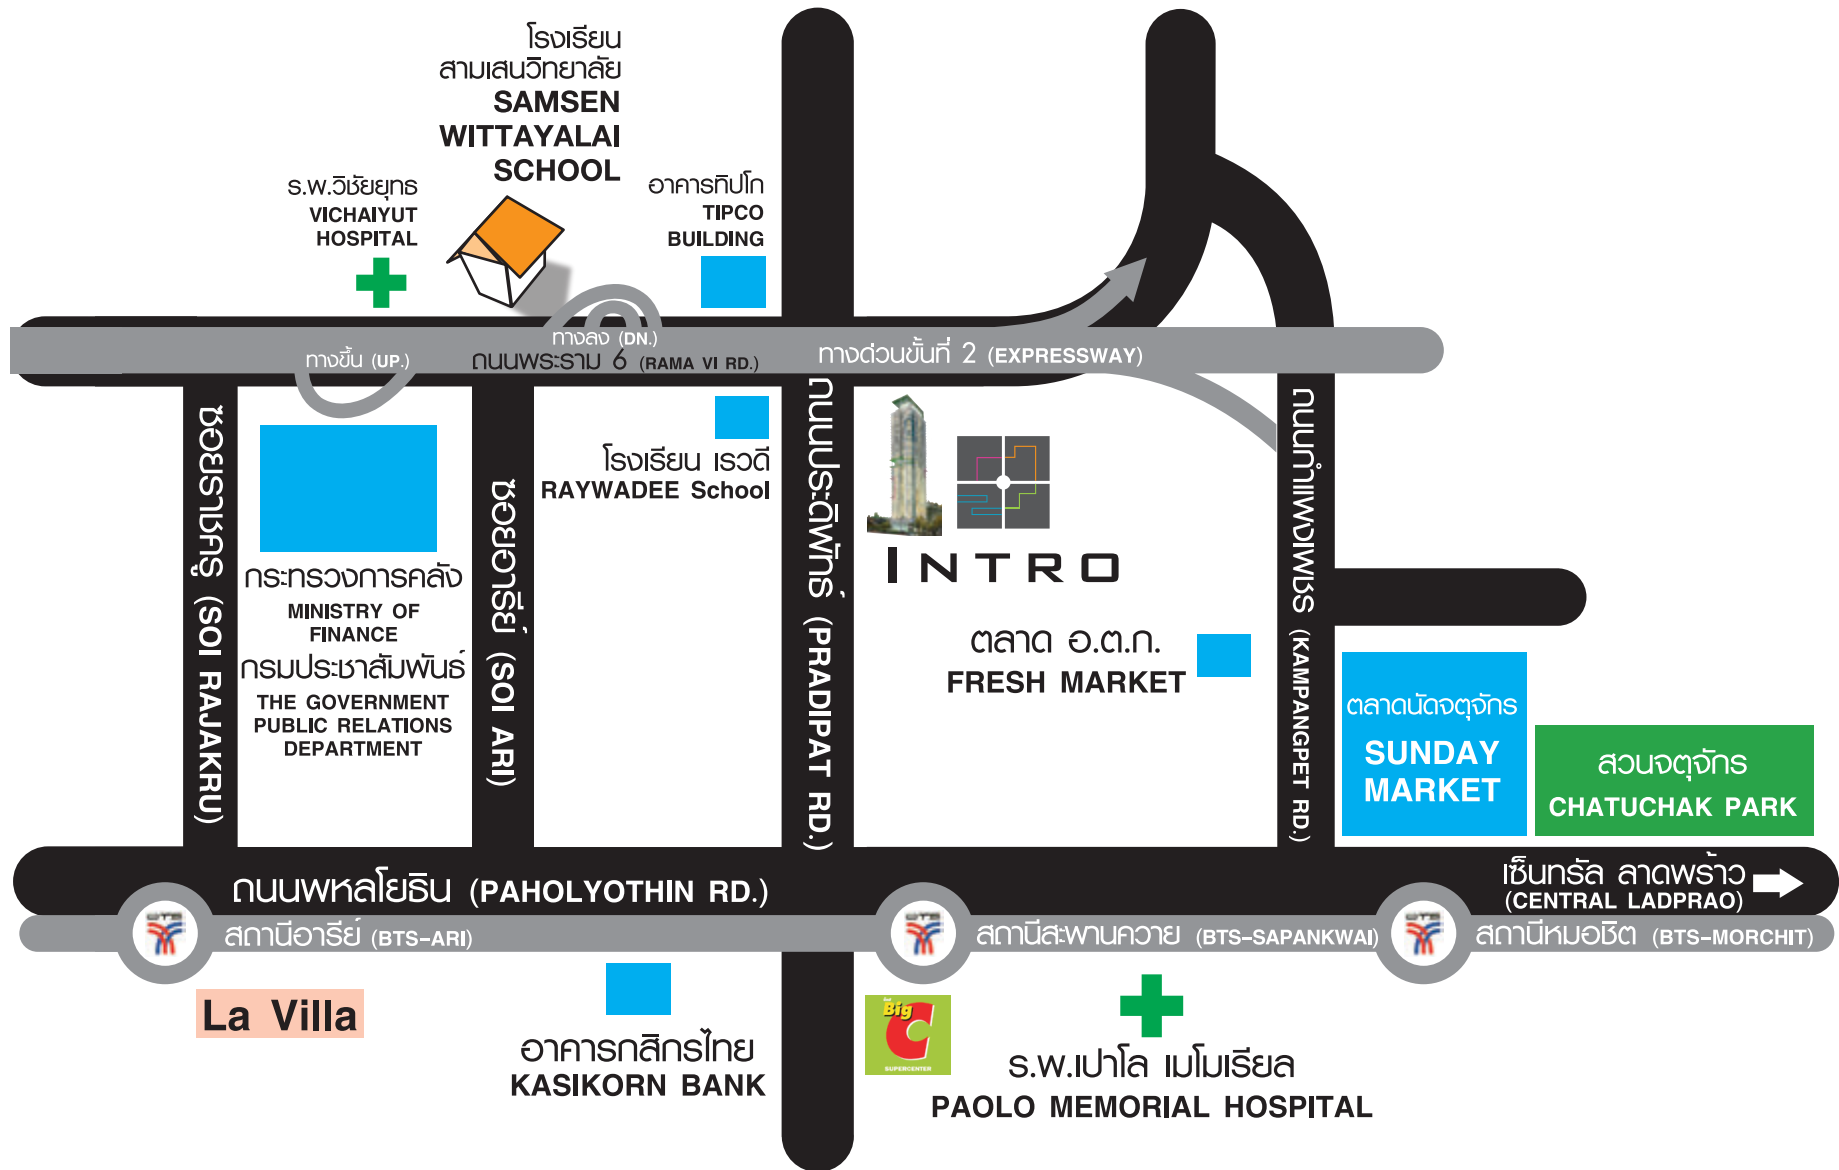

INTRO CONDOMINIUM (พหลโยธิน-ประดิพัทธ์ 7)

Tel : 02-279-5700